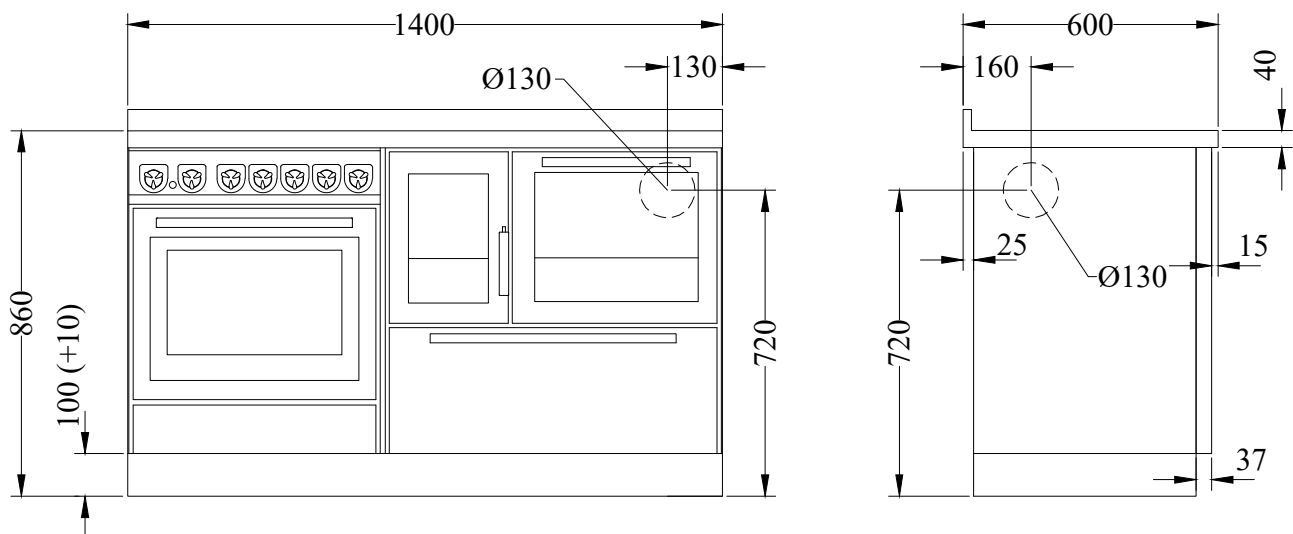

DATI TECNICI

Peso netto/c.imballo: kg 235/285

Per caratteristiche tecniche vedere singole apparecchiature