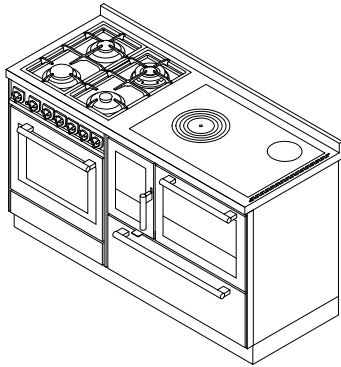

**MB140****MONOBLOCCO serie "CLASSICA"** **de manincor**

mm 1400x600xh860

ARTE 11

ARTE 12

ARTE 13

ARTE 14

Disponibile nei colori:

**Bianco, Blu, Verde, Grigio, Nero, Rosso, Avorio, Ruggine, Inox**

(maniglie inox satinato)

Versioni Arte 11, 12, 13, 14:

Bianco, Blu, Verde, Grigio, Nero, Rosso, Avorio, Ruggine

(pomolo a scelta nichelato lucido-satinato-ottone lucido)

Cucina a legna **mod. F80** combinata a destra o sinistra con cucina a gas **mod. G60****DOTAZIONI STANDARD:**

- uscita fumi superiore a Destra o Sinistra  $\varnothing$  130 mm
- piano inox da mm 40 (h totale 860 mm)
- zoccolo inox h. 100 mm

**A RICHIESTA:**

- uscita fumi posteriore o laterale a destra o sinistra  $\varnothing$  130 mm
- piastra in vetroceramica (solo uscita posteriore)